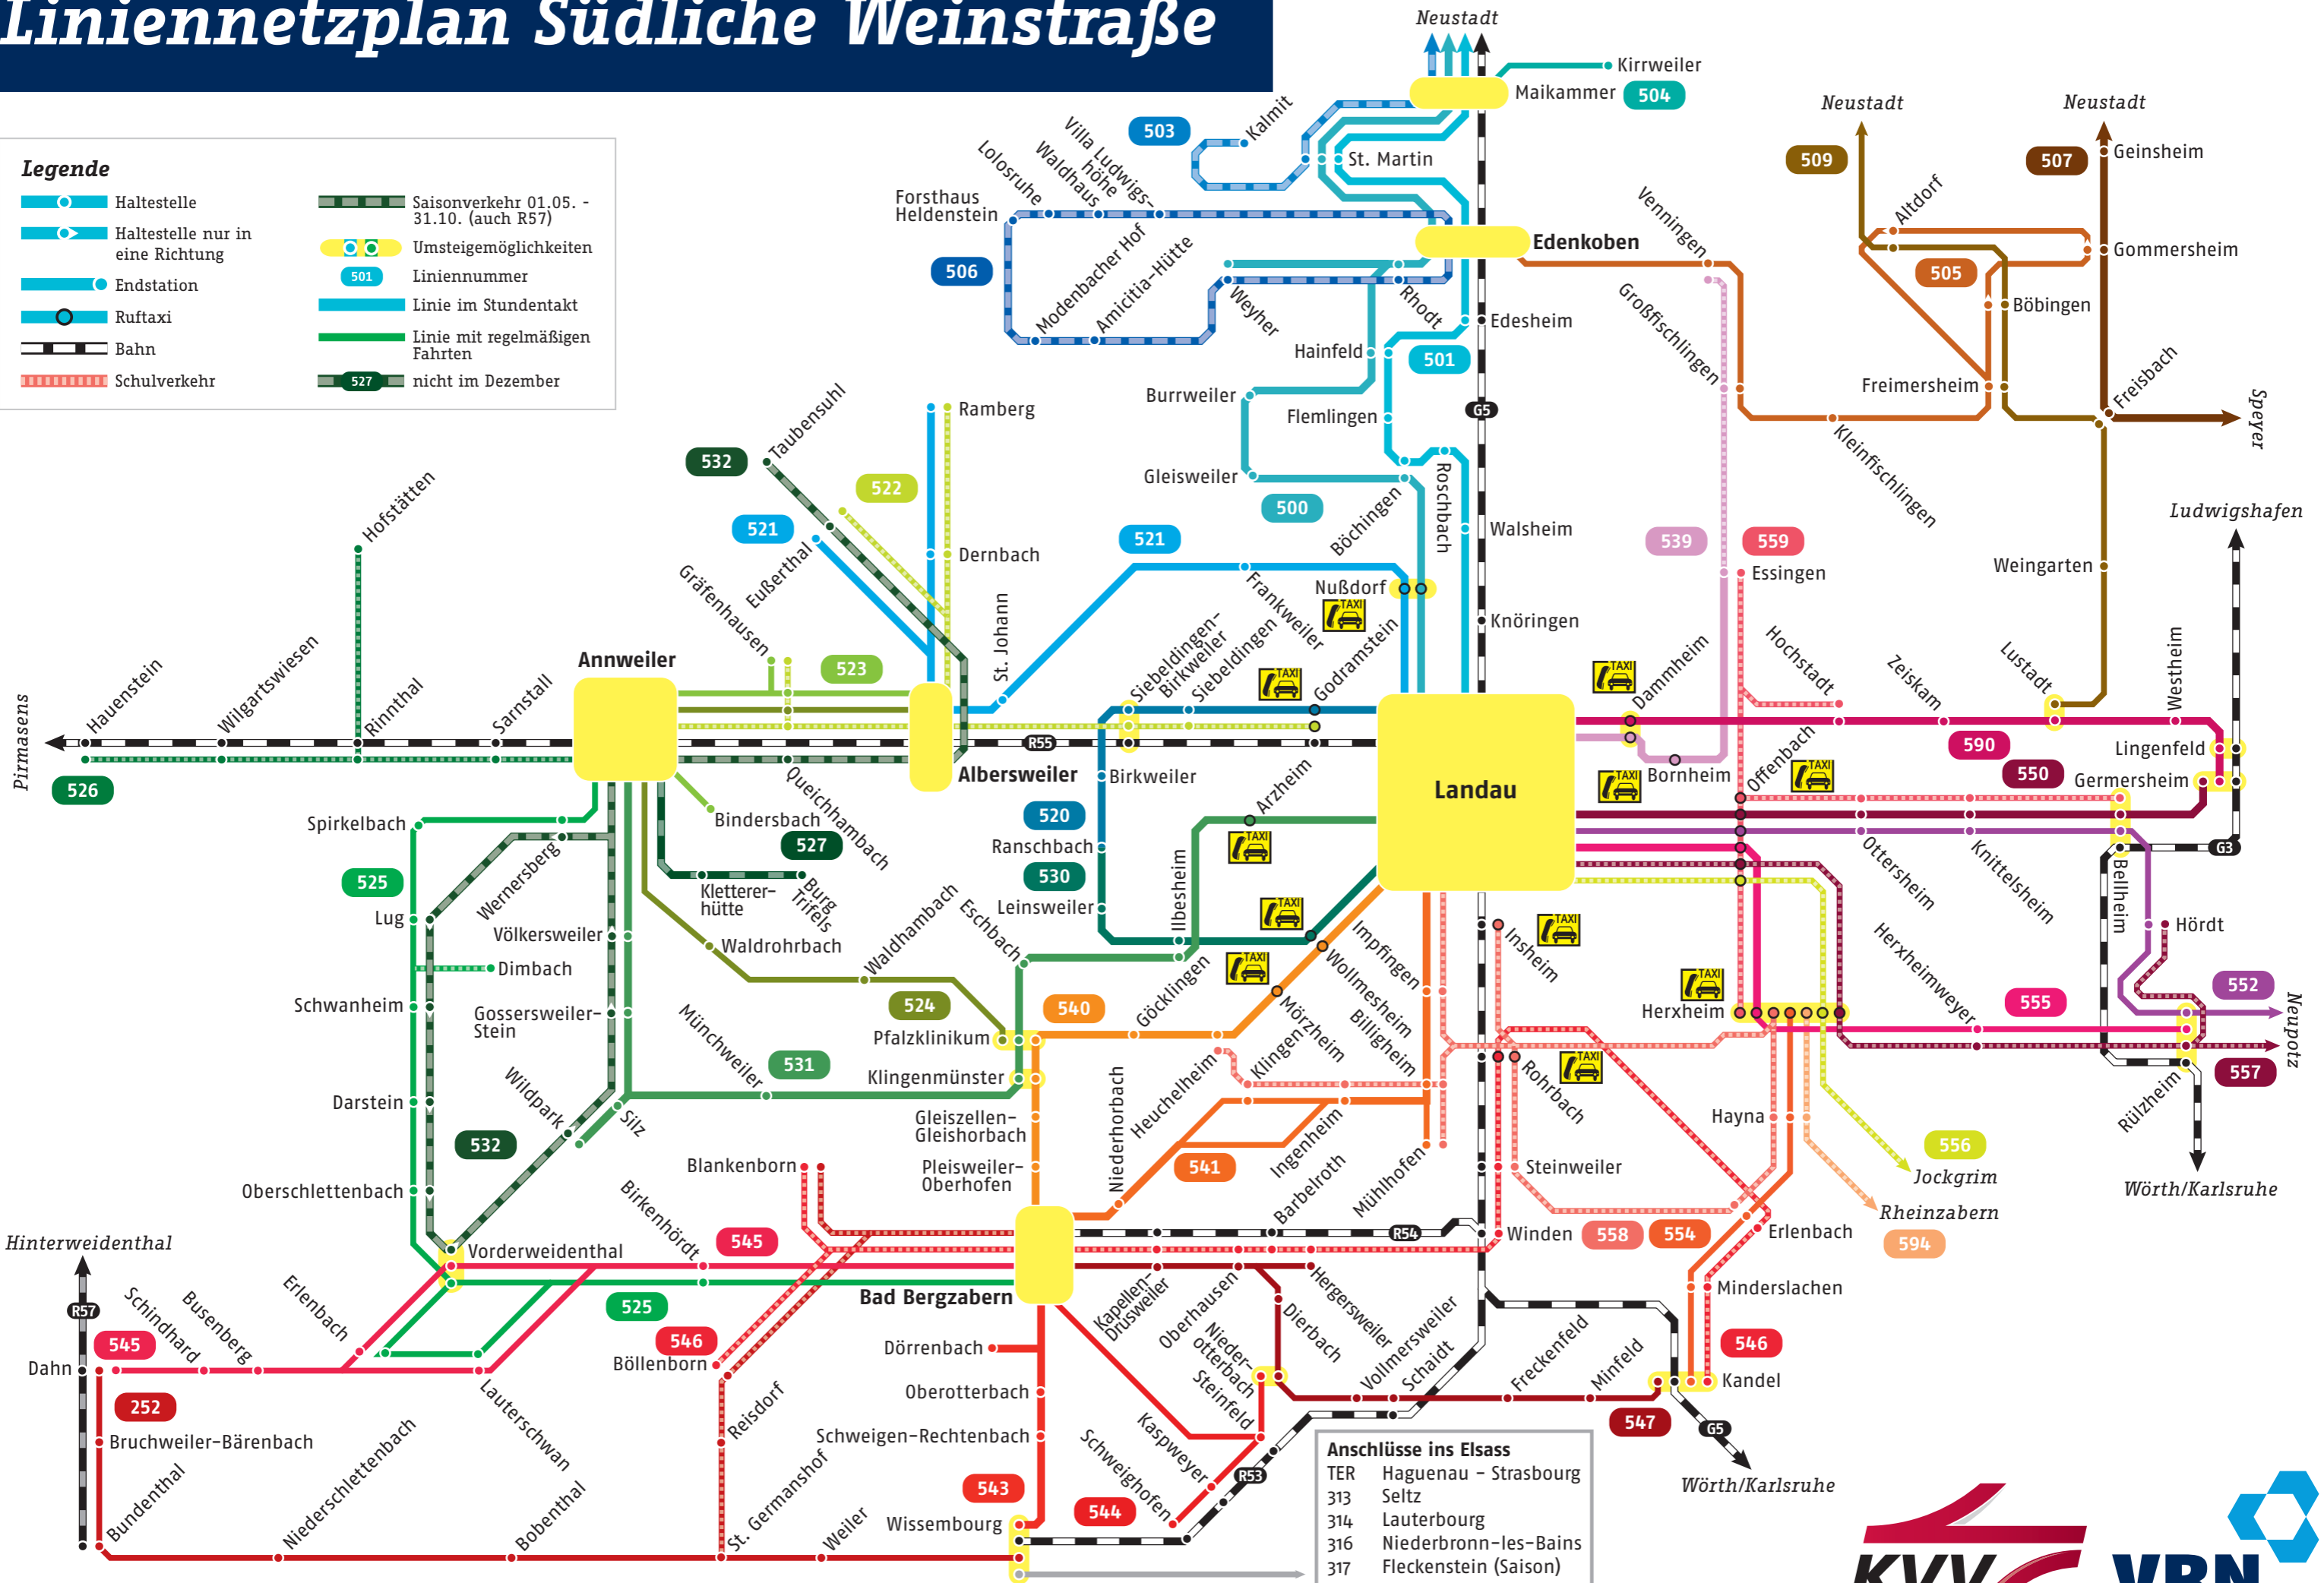

# Linienetzplan Südliche Weinstraße

## Legende

- Haltestelle
- Haltestelle nur in eine Richtung
- Endstation
- Ruftaxi
- Bahn
- Schulverkehr
- Saisonverkehr 01.05. - 31.10. (auch R57)
- Umsteigemöglichkeiten
- Liniennummer
- Linie im Stundentakt
- Linie mit regelmäßigen Fahrten
- 527 nicht im Dezember

**Anschlüsse ins Elsass**

TER	Haguenau - Strasbourg
313	Seltz
314	Lauterbourg
316	Niederbronn-les-Bains
317	Fleckenstein (Saison)