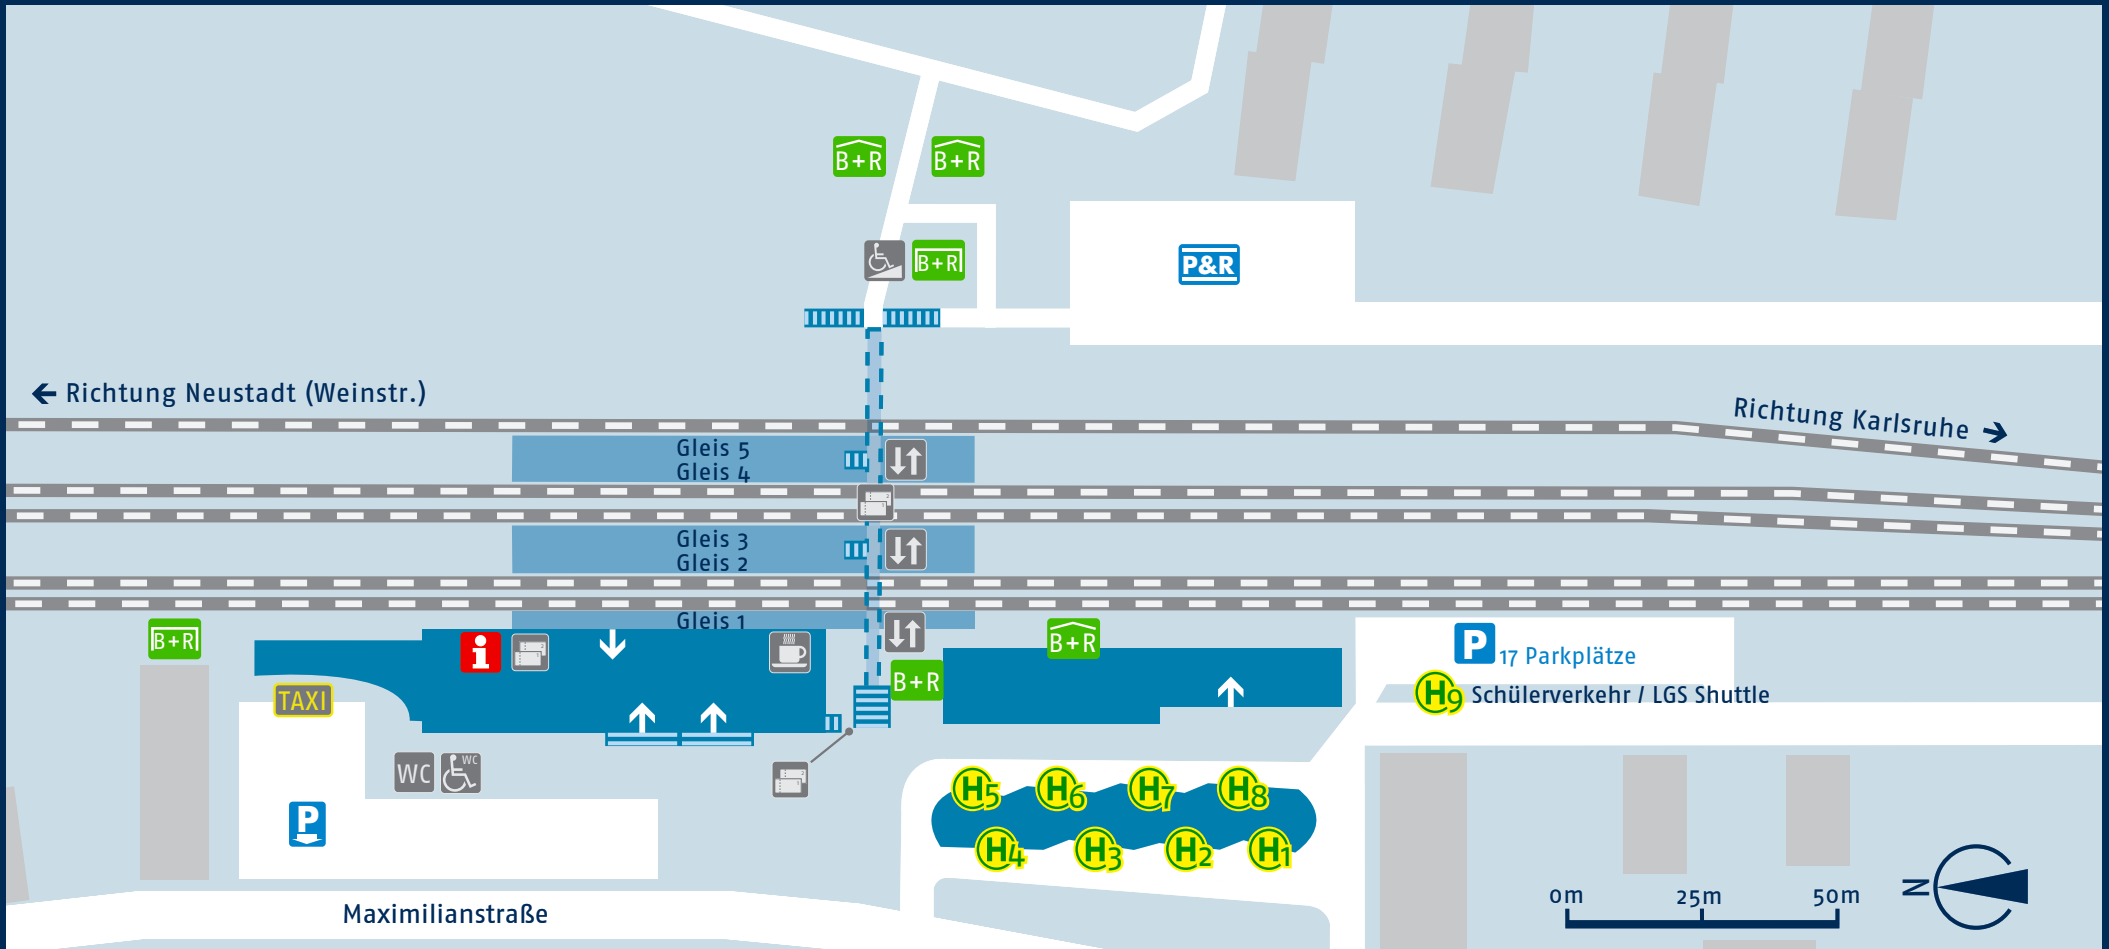

Bahnhof Landau

i Information

P Parkplatz

P&R Park+Ride

P Parken nur mit Parkschein

♿ Behindertenparkplatz

♀ Frauenparkplatz

B+R Bike+Ride

B+R überdachte Fahrradstellplätze

B+R Fahrradboxen

TAXI Taxistand

🎫 Fahrkartenautomat

♿ rollstuhlgerechte Rampe

♿ bedingt rollstuhlgerechte Rampe

↑↓ Aufzug

📄 Schließfächer

☕ Bahnhofscafe oder Imbiss

WC Toilette

♿ behindertengerechtes WC

Bussteig **Linie** **Richtung**

H1	590	Hochstadt – Germersheim
H2	555	Rülzheim (- Hördt)
H3	550	Germersheim
H3	552	Rheinzabern
H4	500	Roschbach – Neustadt Hbf
H4	501	Burrweiler – Neustadt Hbf
H5	520	Siebeldingen – Ransbach
H5	521	Ramberg
H5	537	Malerviertel – Zentrum

Bussteig **Linie** **Richtung**

H6	530	Ilbesheim – Ransbach
H6	531	Annweiler
H6	535	Wollmesheimer Höhe
H6	537	Am Ebenberg – Zentrum
H7	536	Mörlheim
H7	539	Essingen (- Venningen)
H8	540	Klingenmünster – Bad Bergzabern
H8	541	Niederhorbach – Bad Bergzabern
H9		Schülerverkehr / LGS Shuttle