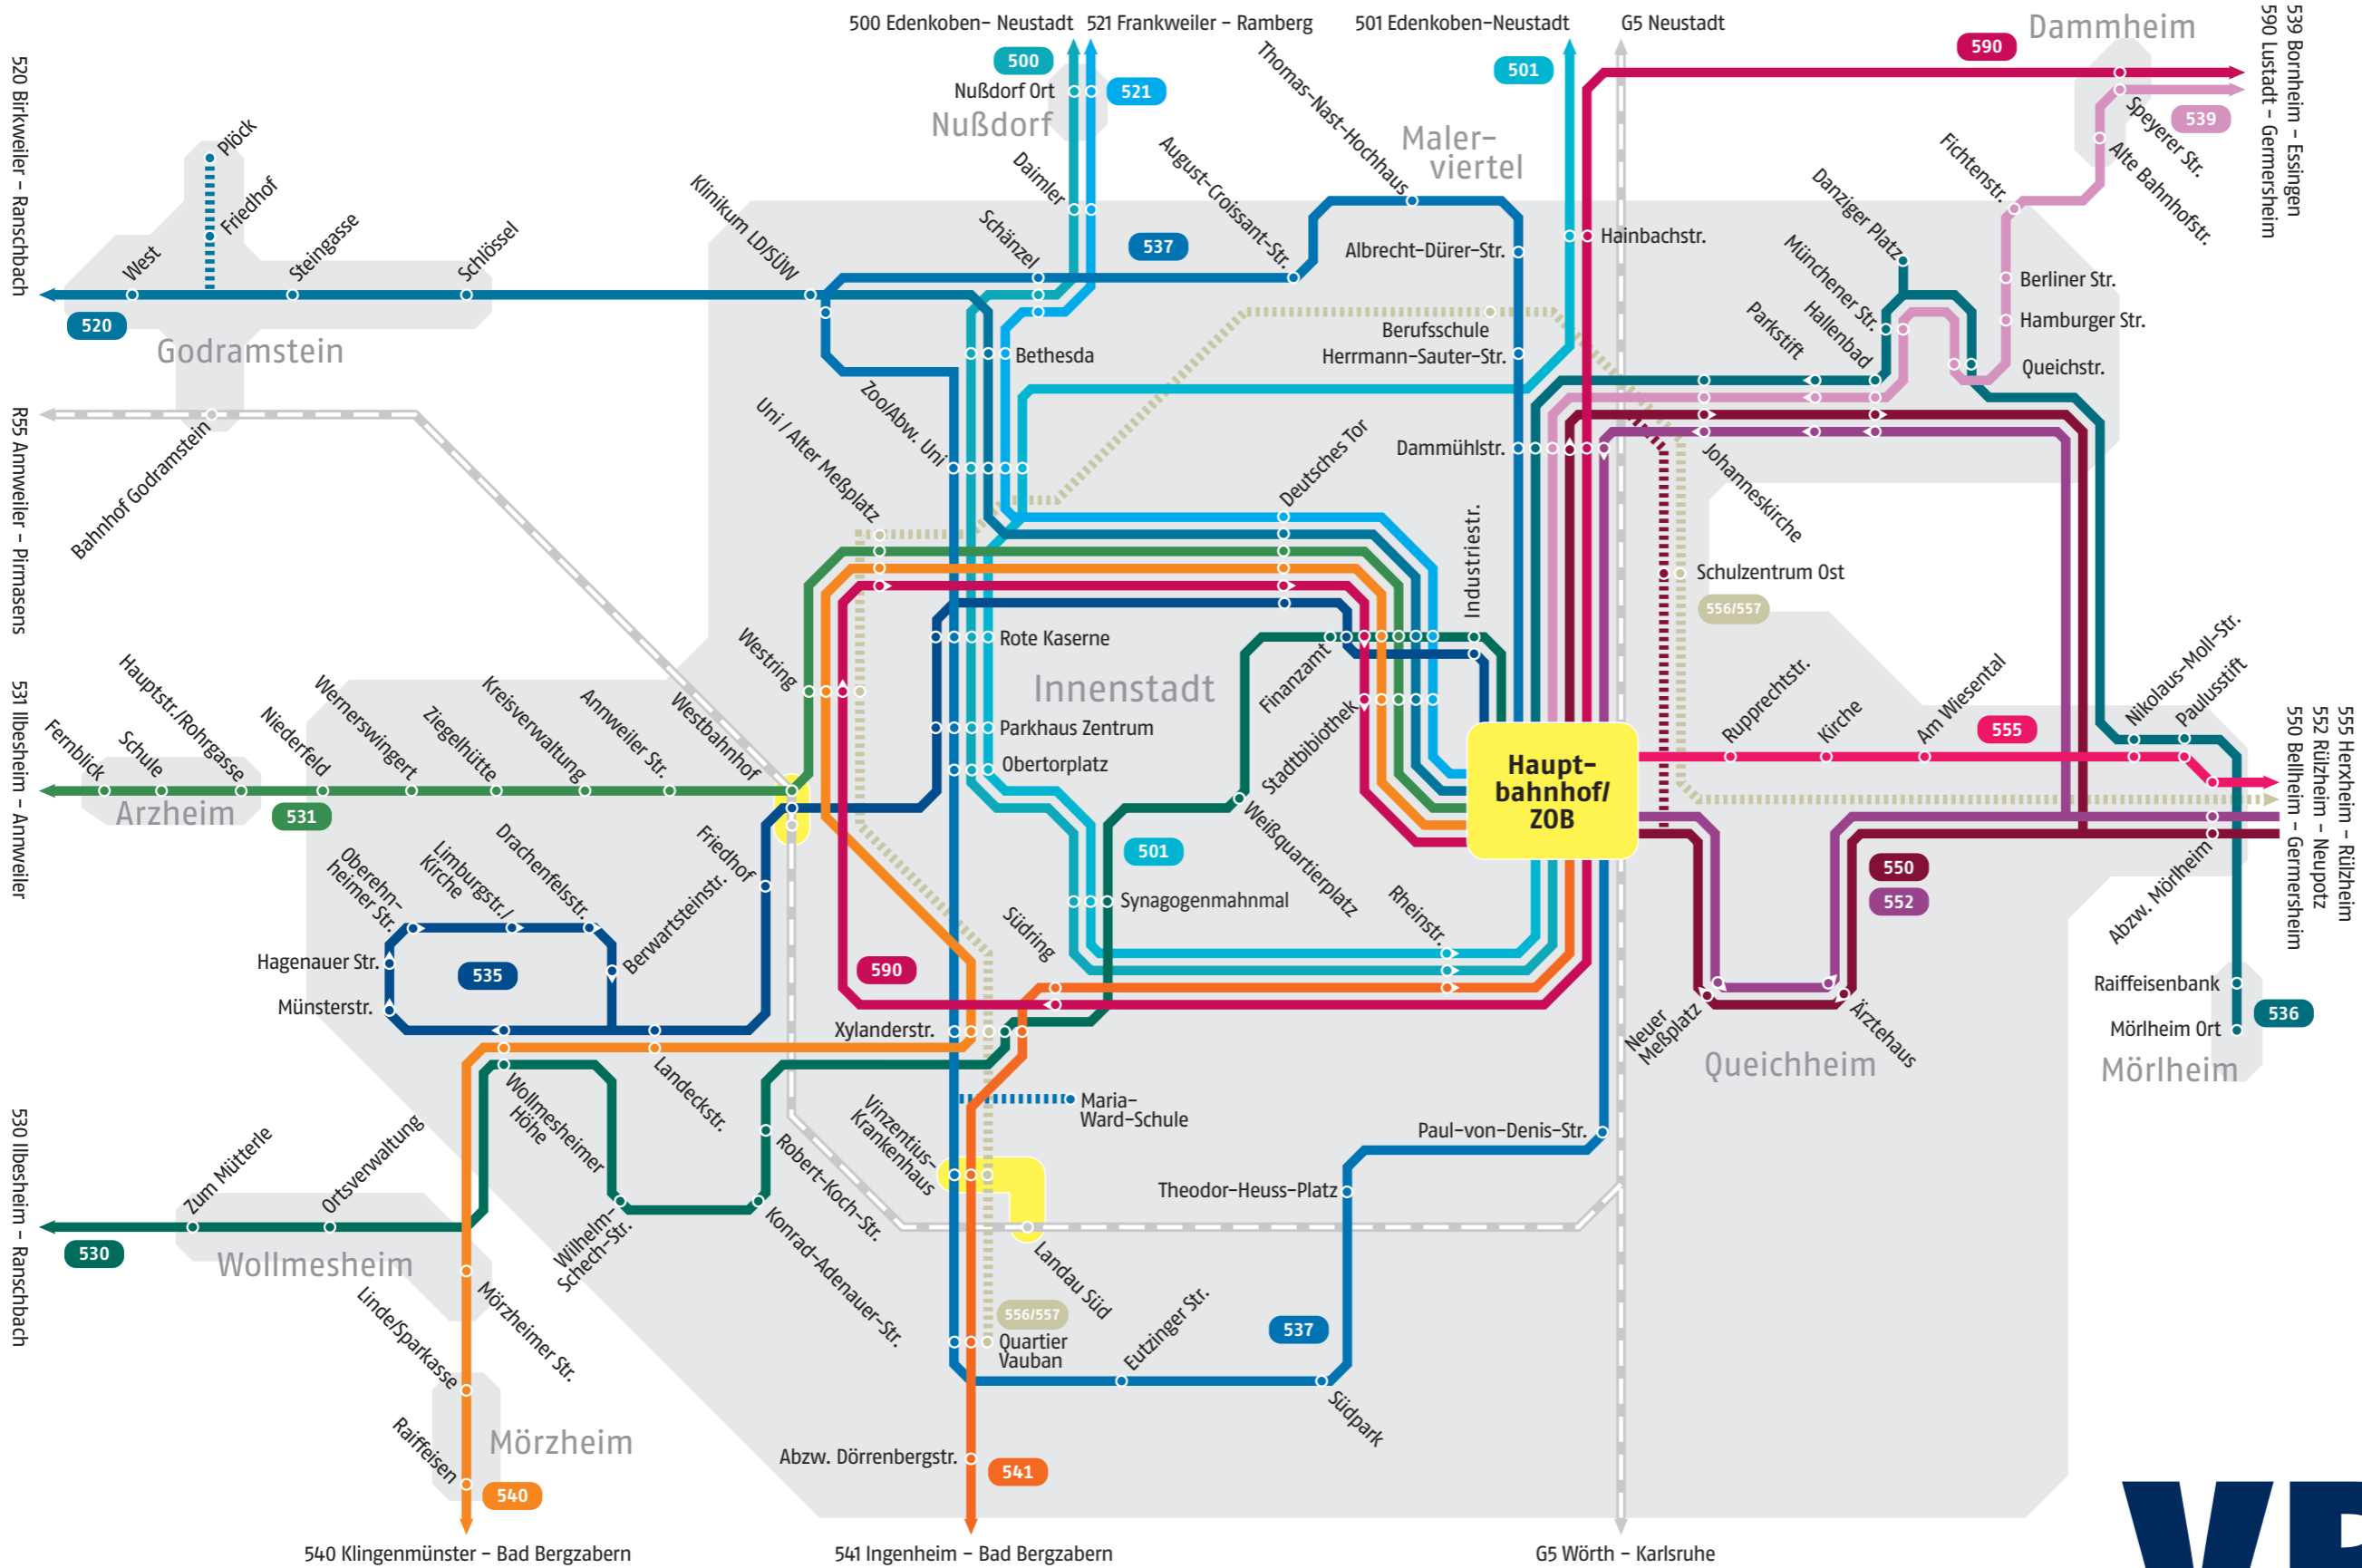

# Linienetzplan Landau

**Legende**

- Haltestelle
- Haltestelle nur in eine Richtung
- Endstation
- Schulverkehr
- Bahn
- Umsteigemöglichkeiten
- 537 Liniennummer

Stadt Landau in der Pfalz

**VRN**  
VERKEHRSVERBUND RHEIN-NECKAR