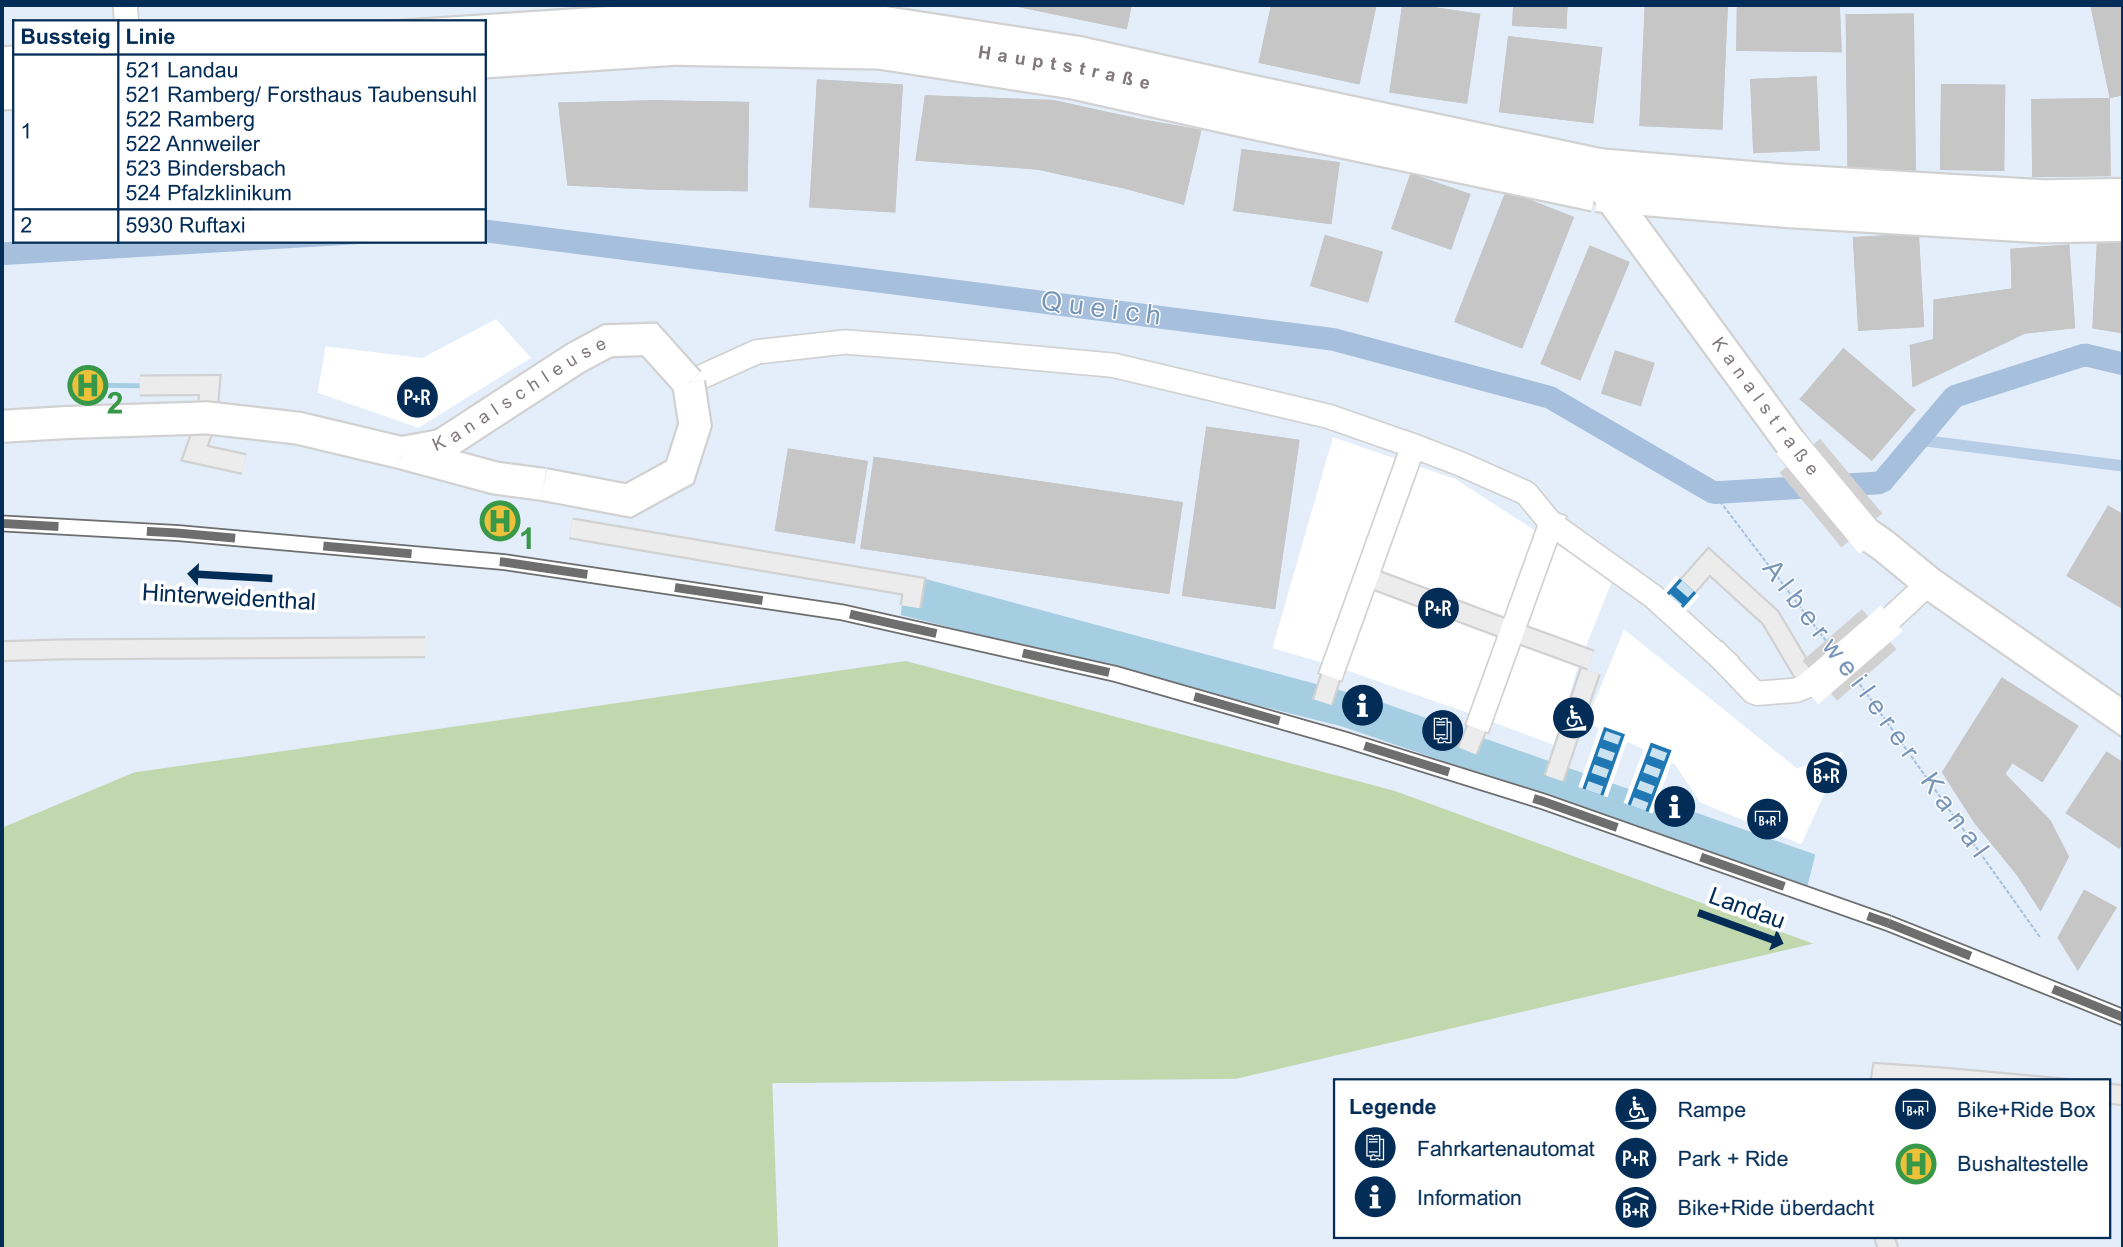

Albersweiler Bahnhof

Bussteig	Linie
1	521 Landau
	521 Ramberg/ Forsthaus Taubensuhl
	522 Ramberg
	522 Annweiler
	523 Bindersbach
524 Pfalzkrlinikum	
2	5930 Ruf taxi

Legende

	Fahrkartenautomat		Rampe		Bike+Ride Box
	Information		Park + Ride		Bushaltestelle
			Bike+Ride überdacht		