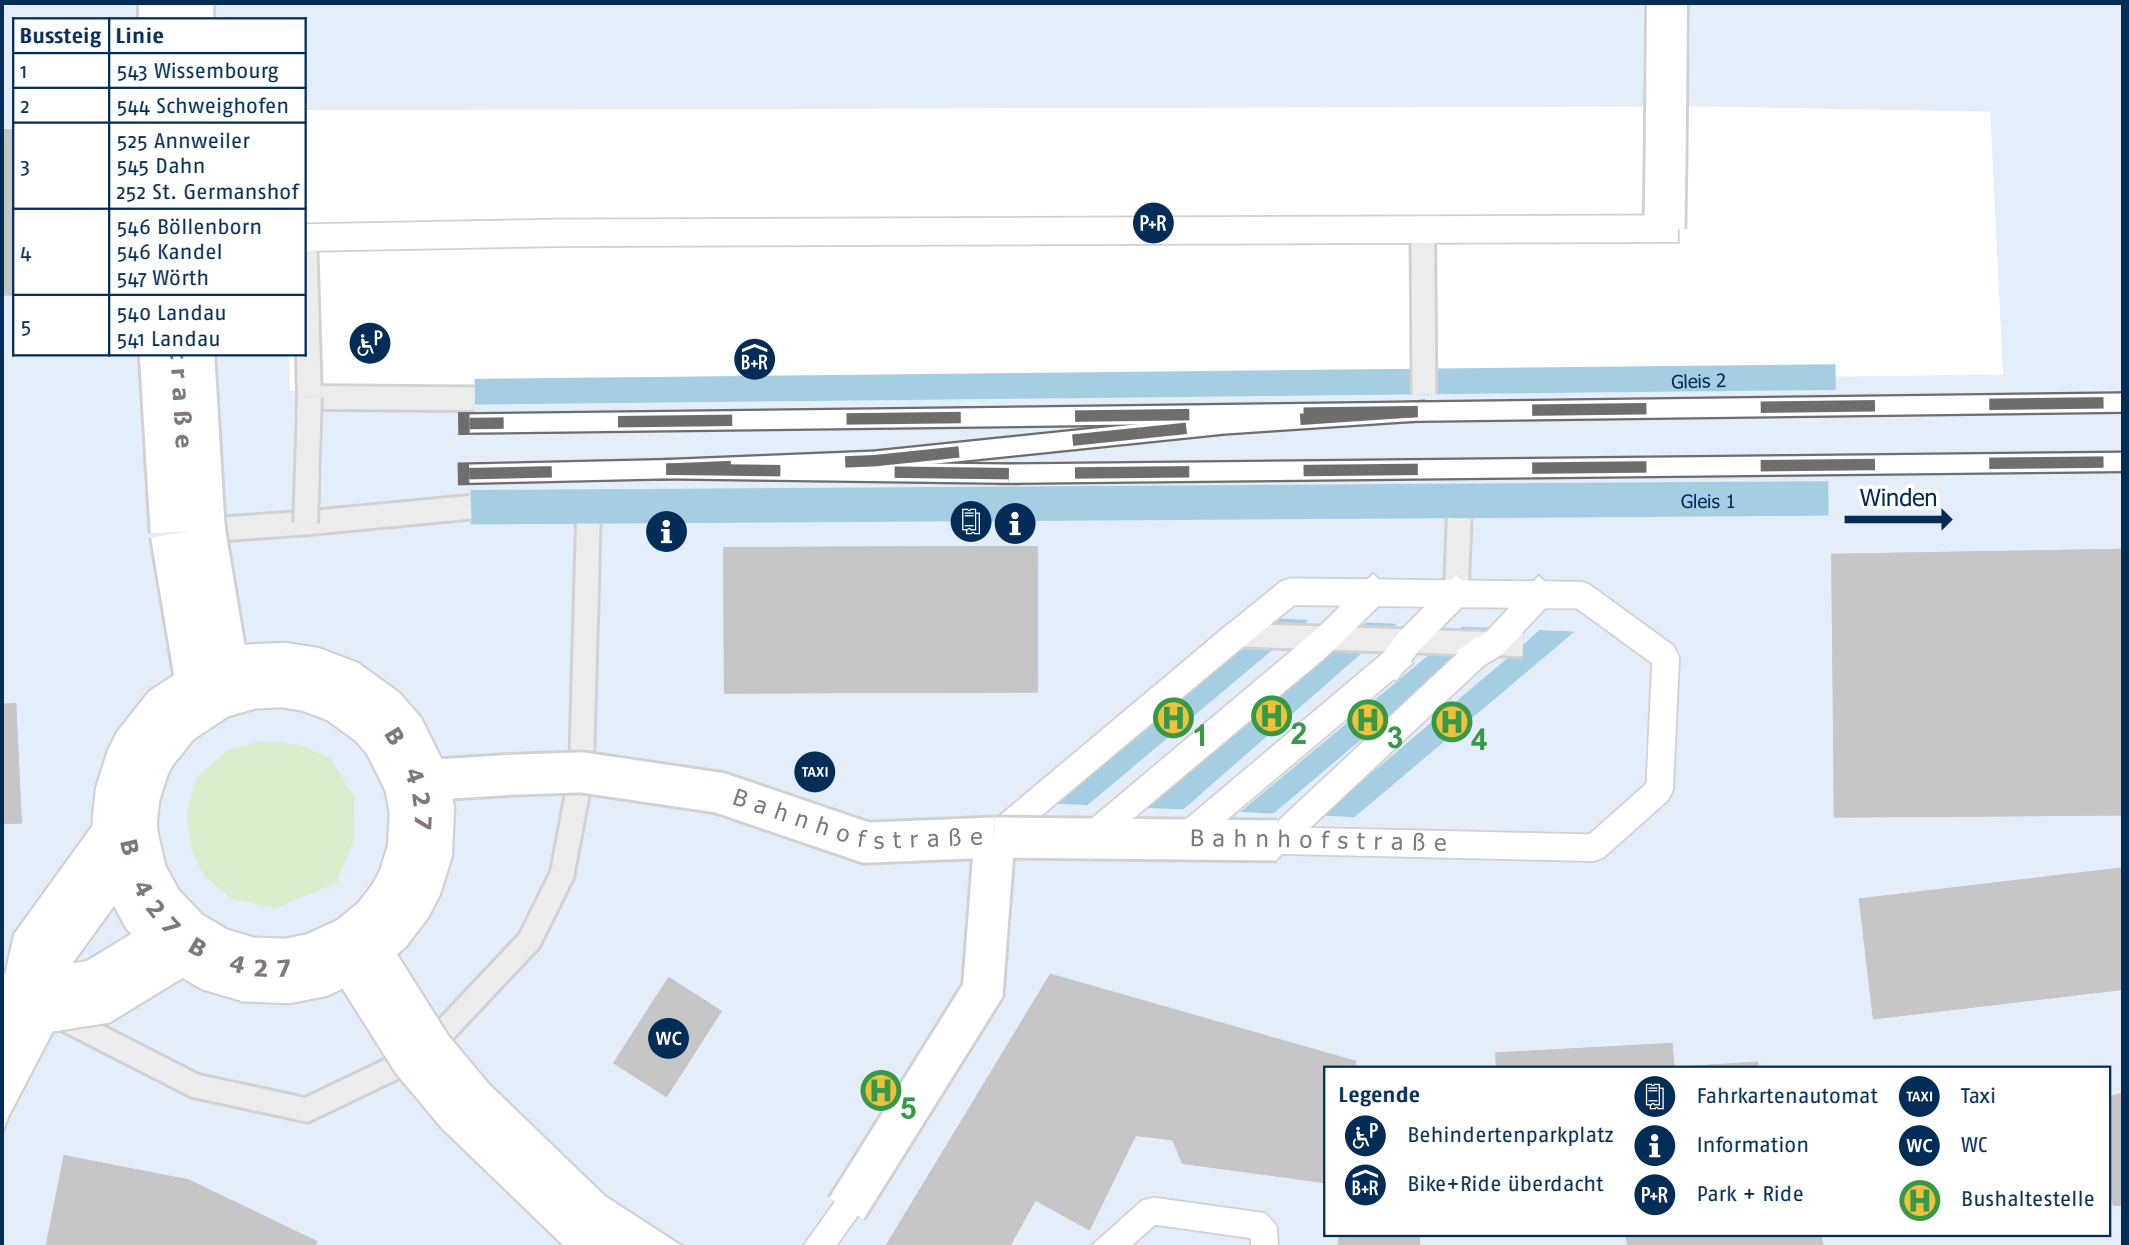

Bad Bergzabern Bahnhof

Bussteig	Linie
1	543 Wissembourg
2	544 Schweighofen
3	525 Annweiler 545 Dahn 252 St. Germanshof
4	546 Böllenborn 546 Kandel 547 Wörth
5	540 Landau 541 Landau

Legende			
	Behindertenparkplatz		Taxi
	Bike+Ride überdacht		Information
	Park + Ride		WC
	Fahrkartenautomat		Bushaltestelle