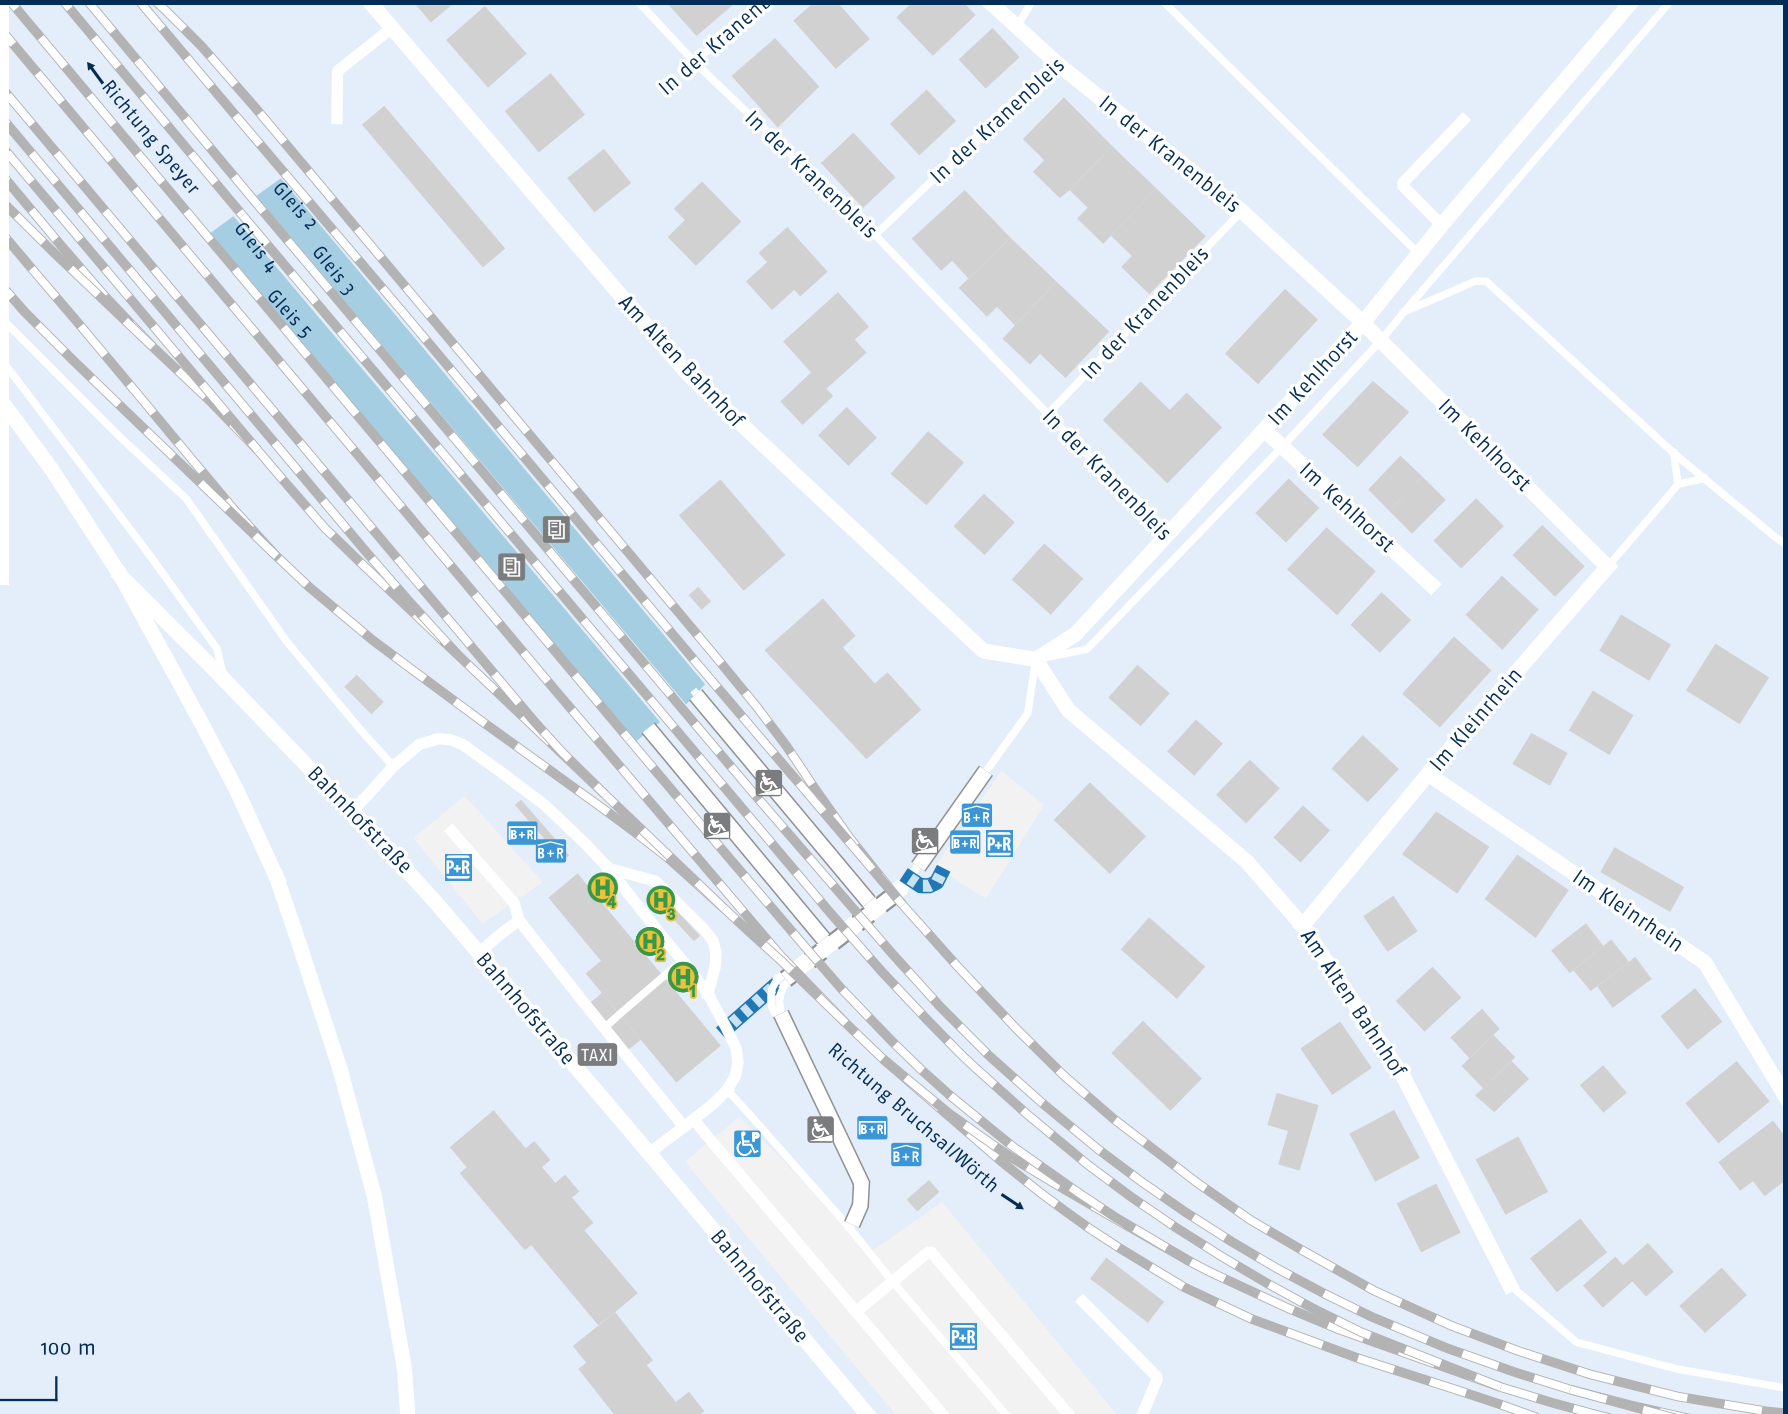

Germersheim Bahnhof

Legende

- Bushaltestelle
- Fahrkartenautomat
- Rollstuhlrampe
- Park + Ride
- Parkplatz behindertengerecht
- Bike + Ride überdacht
- Fahrradboxen
- Taxi
- Unterführung
- Rollstuhlrampe
- Treppe

Steig	Linie	Richtung
	590	Germersheim
	590	Landau
	595	Daimler AG Tor 1
	595	Rheinzabern
	599	Germersheim
	599	Freisbach
	550	Landau Hbf/ZOB
	SEV	

0 50 100 m