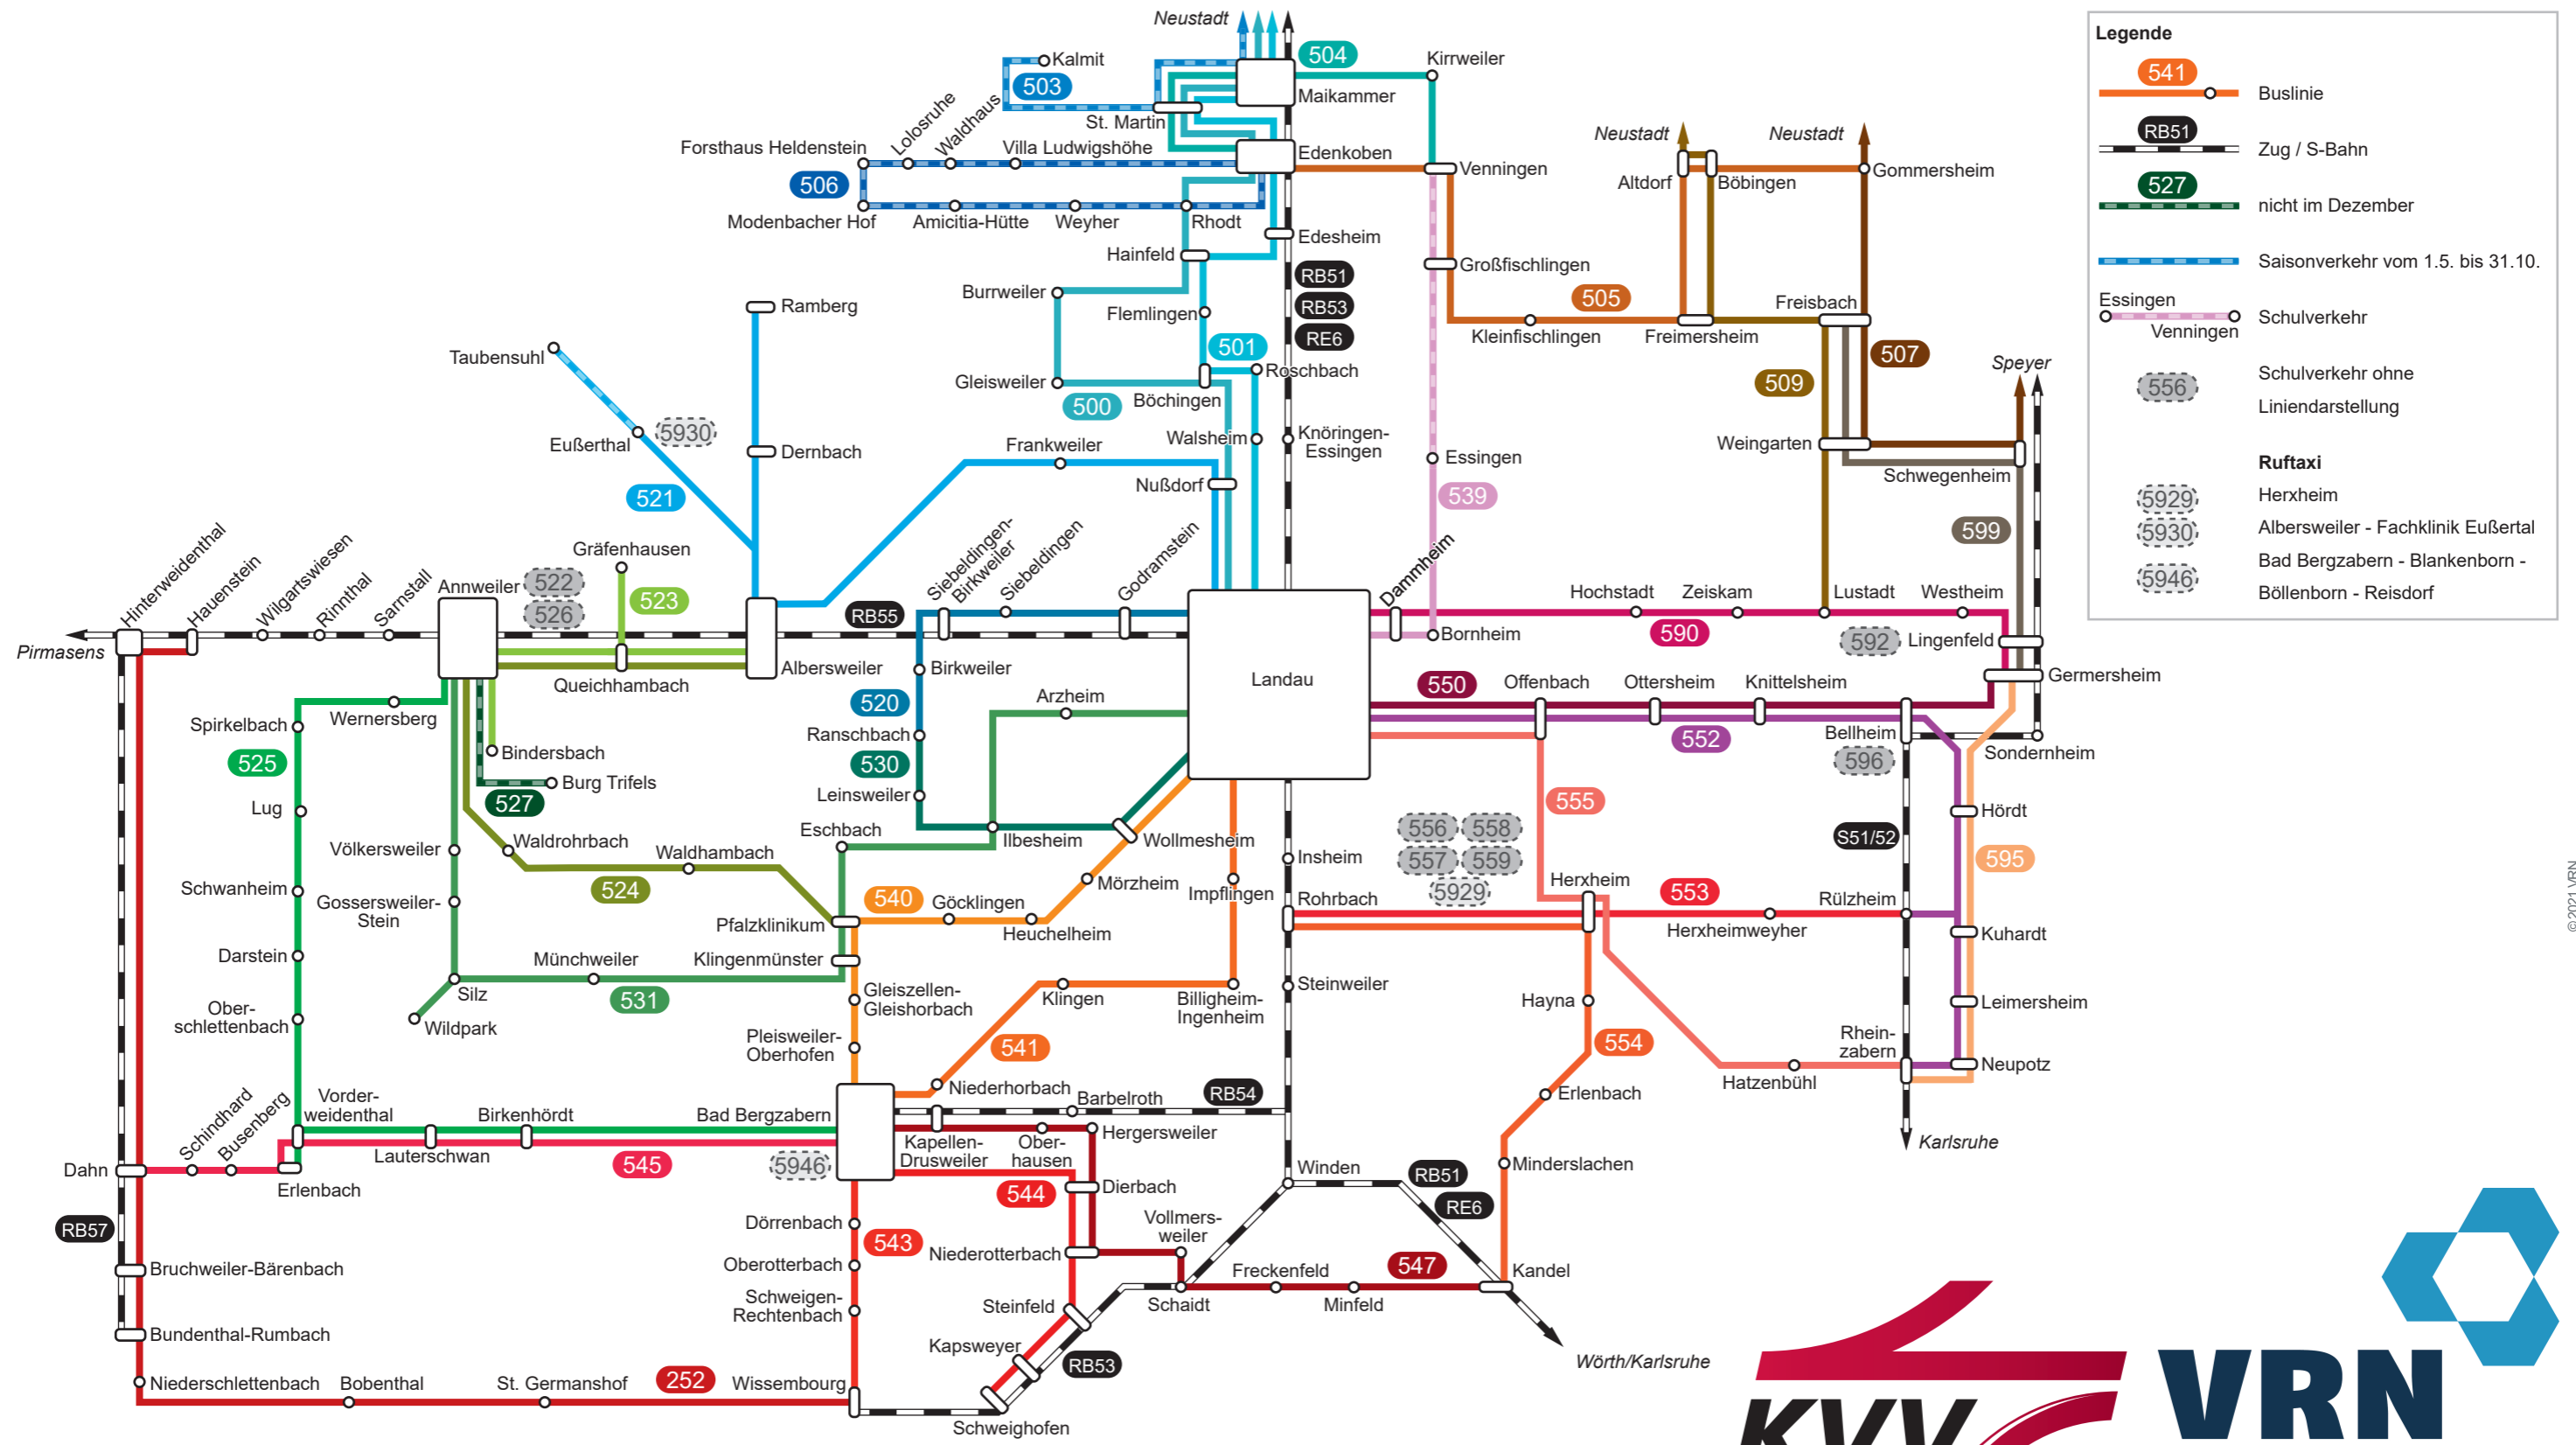

Linienetzplan Südliche Weinstraße

© 2021 VRN