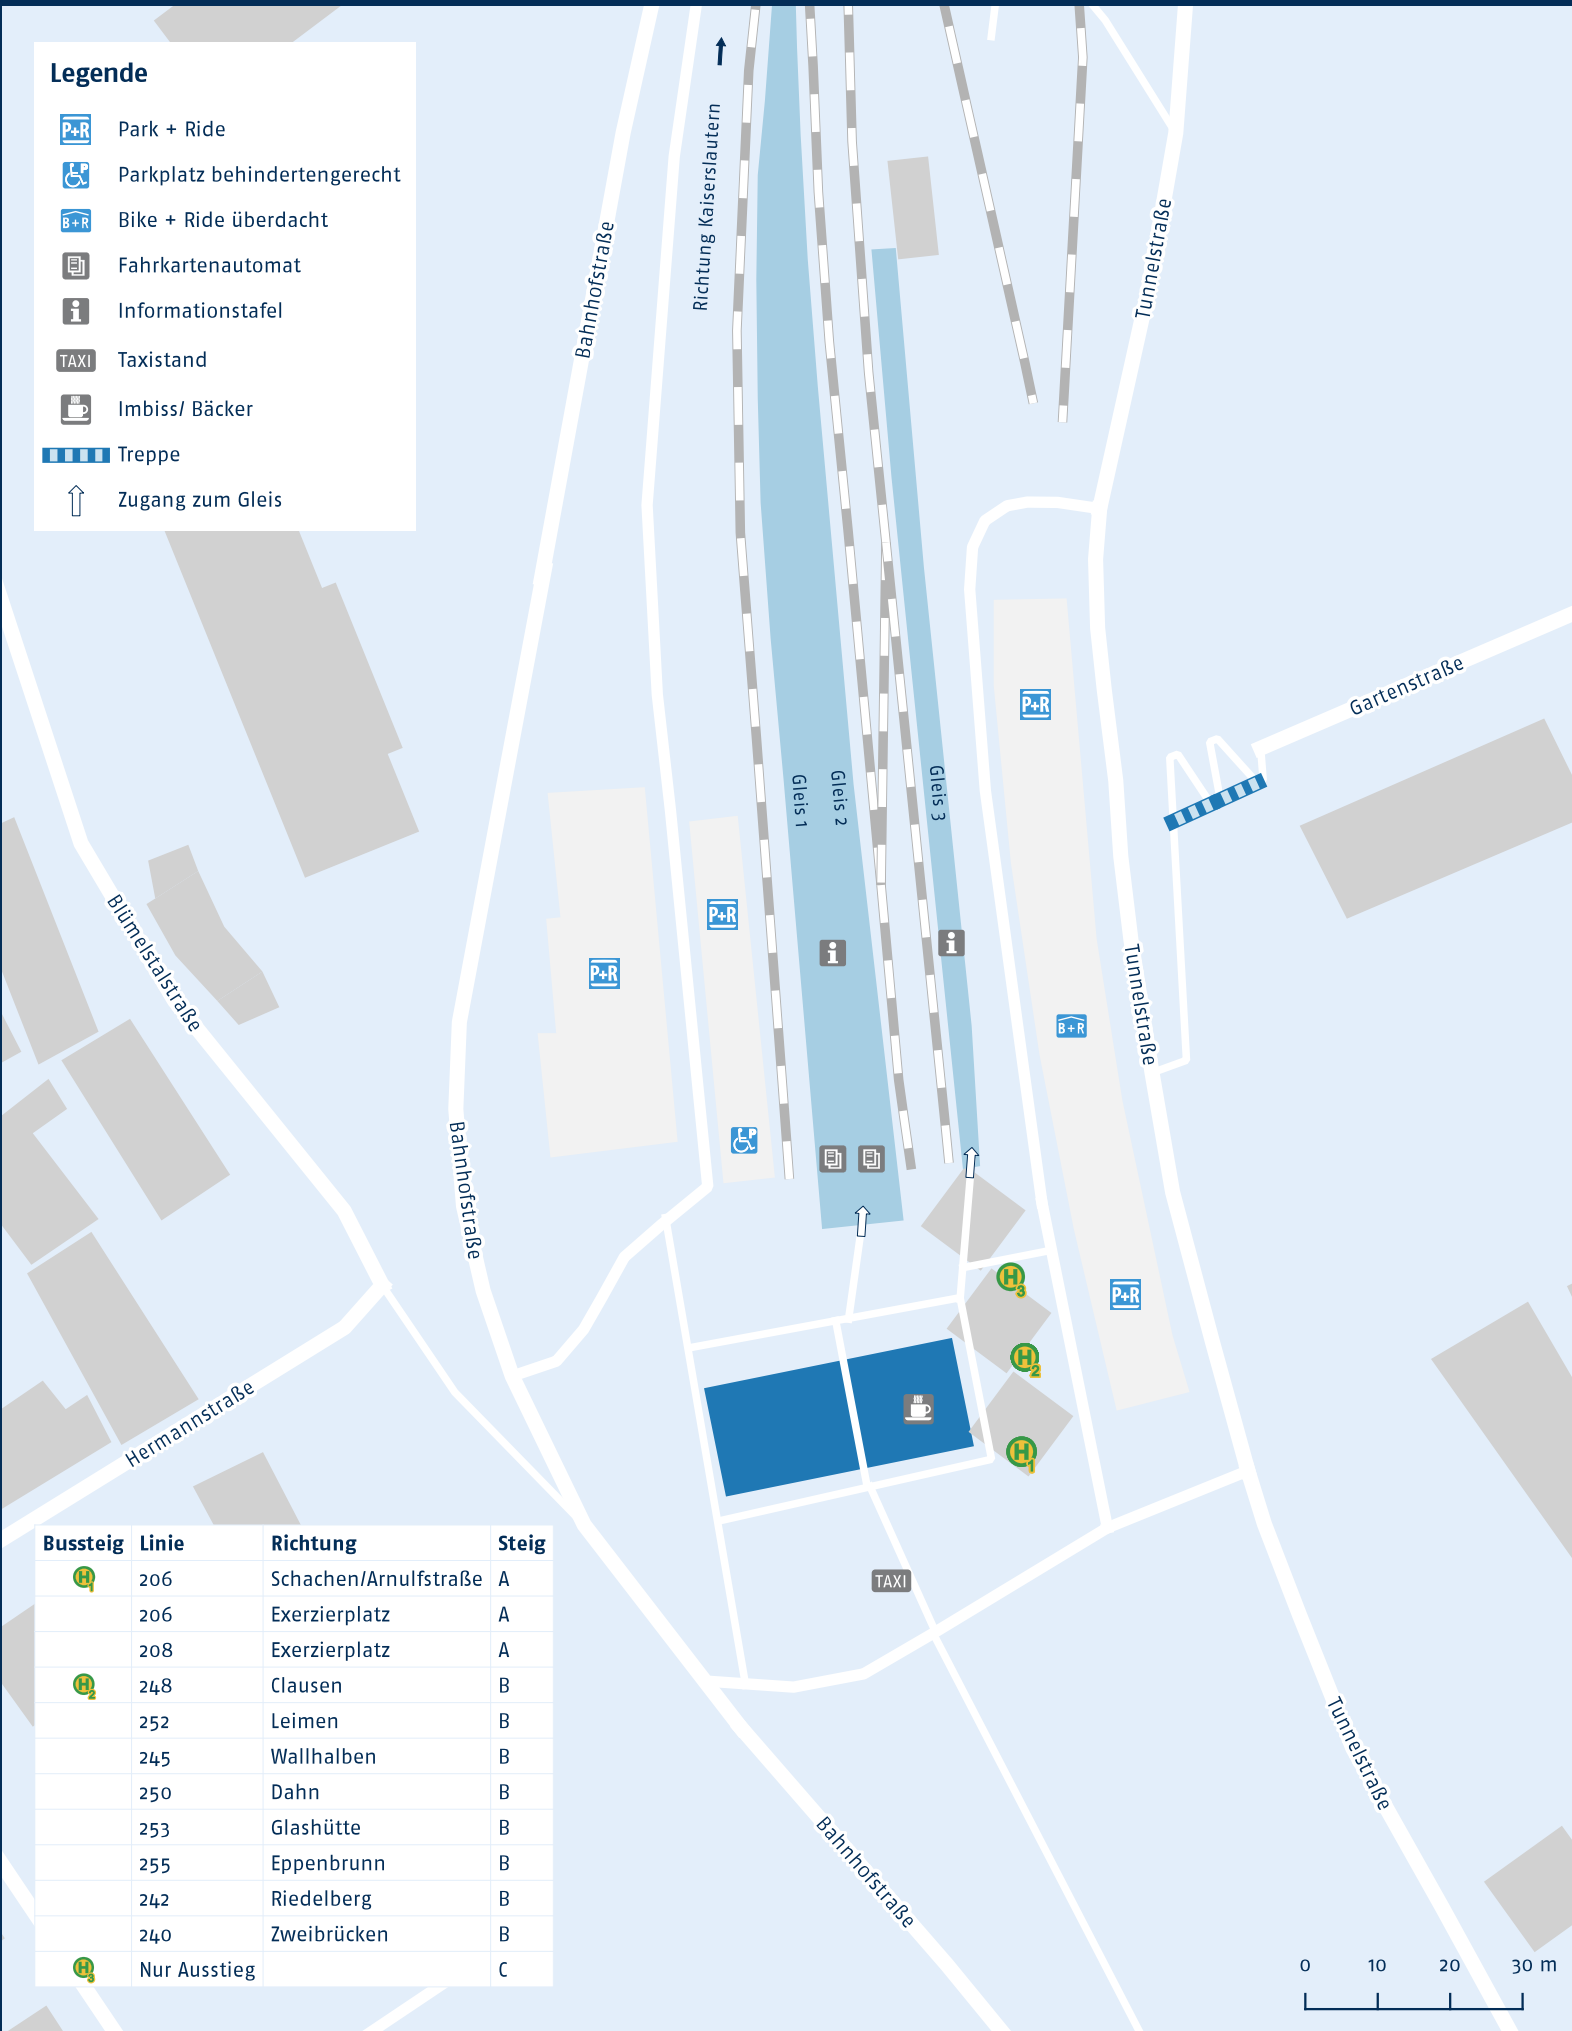

Pirmasens Hauptbahnhof

Legende

- Park + Ride
- Parkplatz behindertengerecht
- Bike + Ride überdacht
- Fahrkartenautomat
- Informationstafel
- Taxistand
- Imbiss/ Bäcker
- Treppe
- Zugang zum Gleis

Bussteig	Linie	Richtung	Steig
	206	Schachen/Arnulfstraße	A
	206	Exerzierplatz	A
	208	Exerzierplatz	A
	248	Clausen	B
	252	Leimen	B
	245	Wallhalben	B
	250	Dahn	B
	253	Glashütte	B
	255	Eppenbrunn	B
	242	Riedelberg	B
	240	Zweibrücken	B
	Nur Ausstieg		C