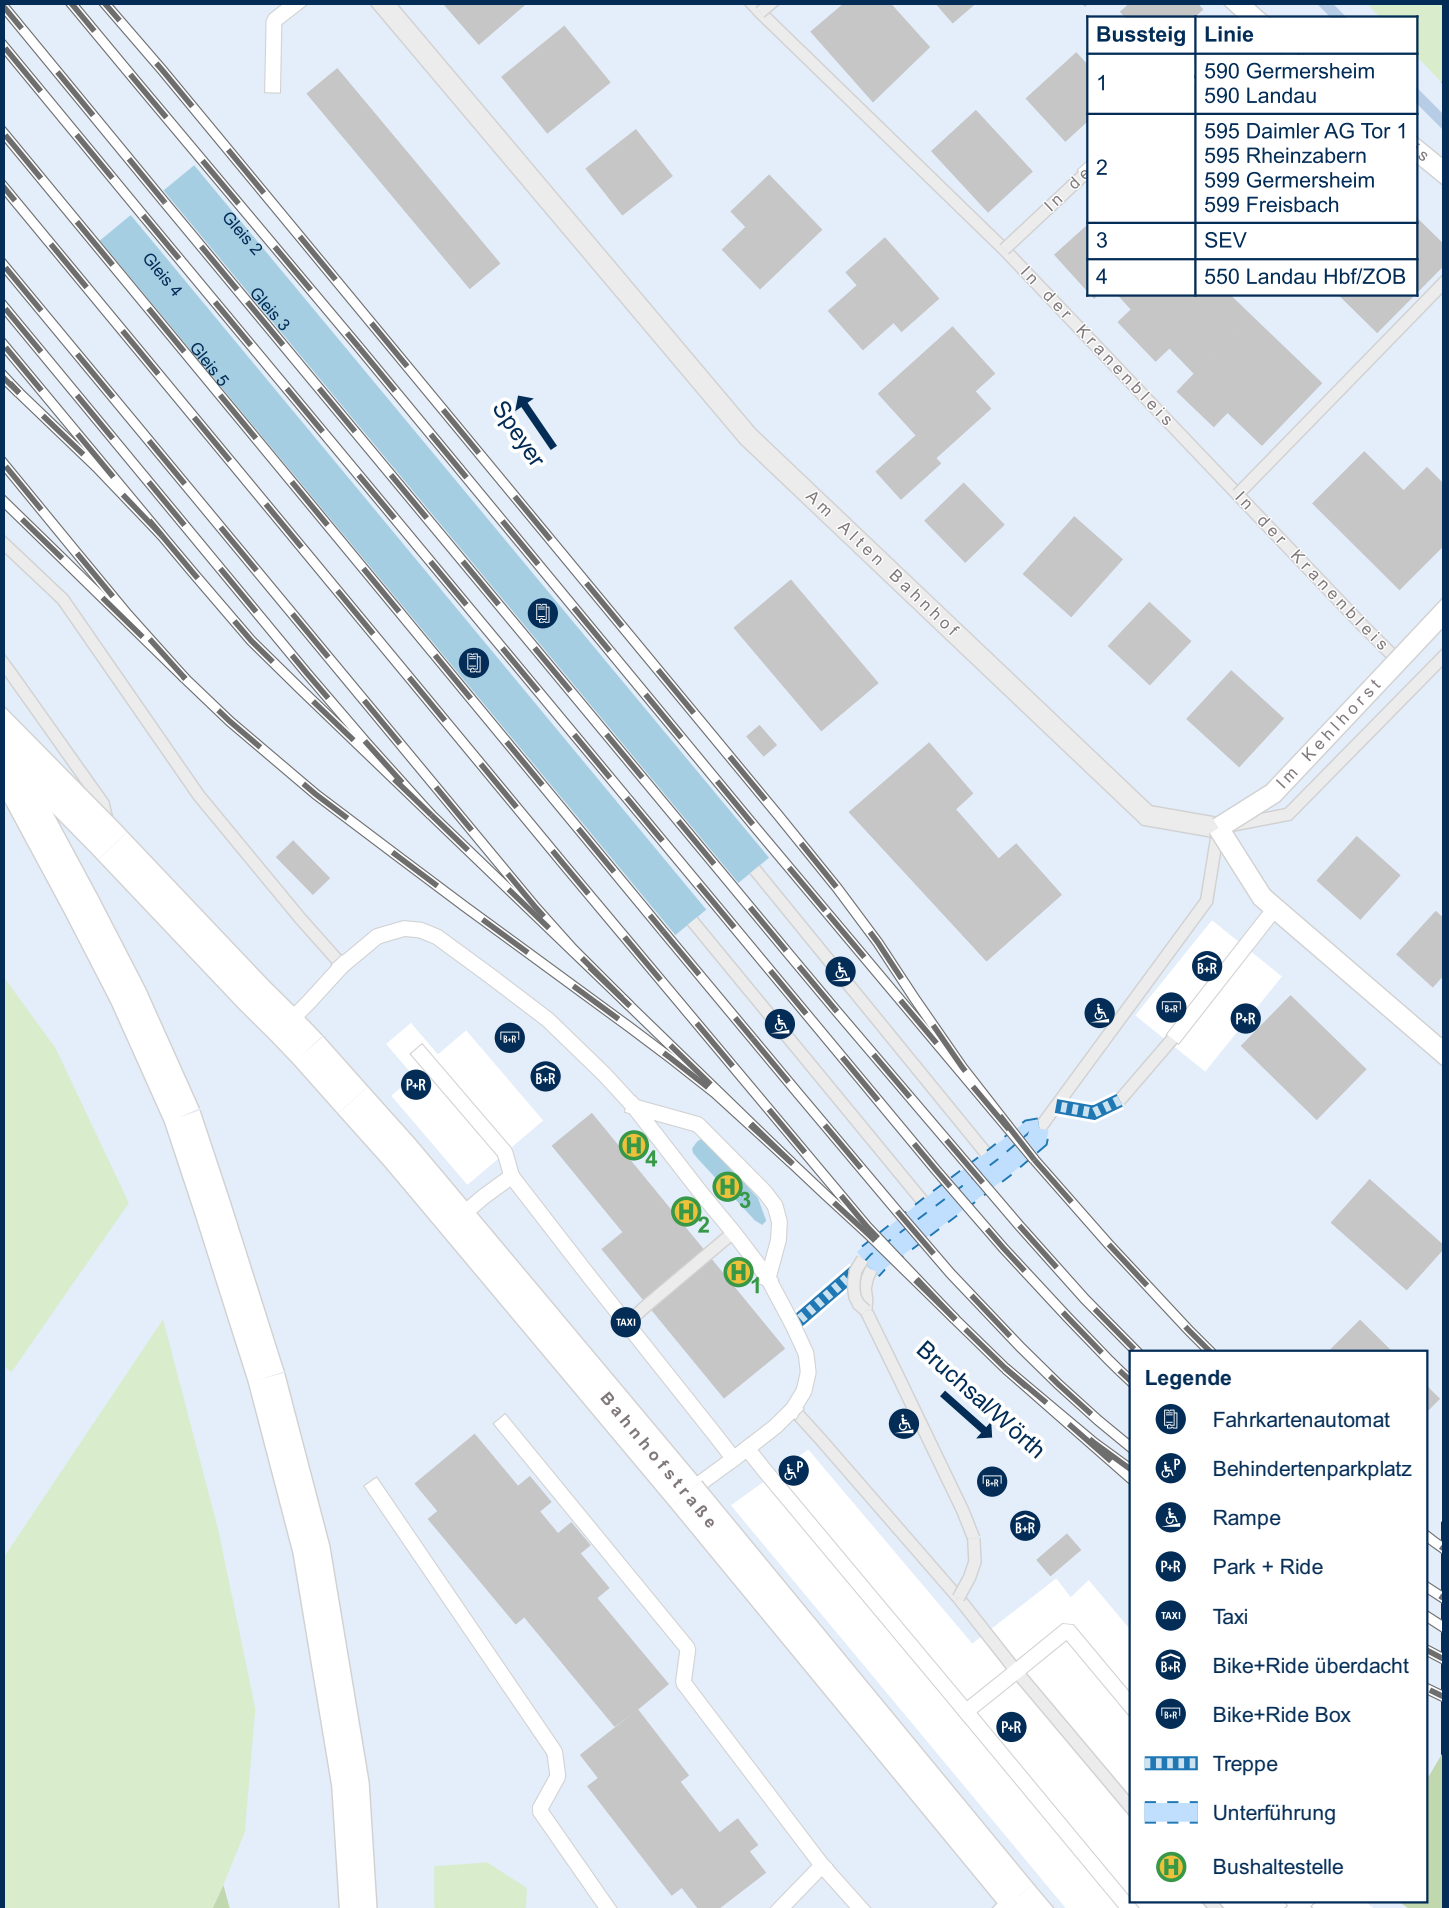

Germersheim Bahnhof

Bussteig	Linie
1	590 Germersheim 590 Landau
2	595 Daimler AG Tor 1 595 Rheinzabern 599 Germersheim 599 Freisbach
3	SEV
4	550 Landau Hbf/ZOB

Legende	
	Fahrkartenautomat
	Behindertenparkplatz
	Rampe
	Park + Ride
	Taxi
	Bike+Ride überdacht
	Bike+Ride Box
	Treppe
	Unterführung
	Bushaltestelle